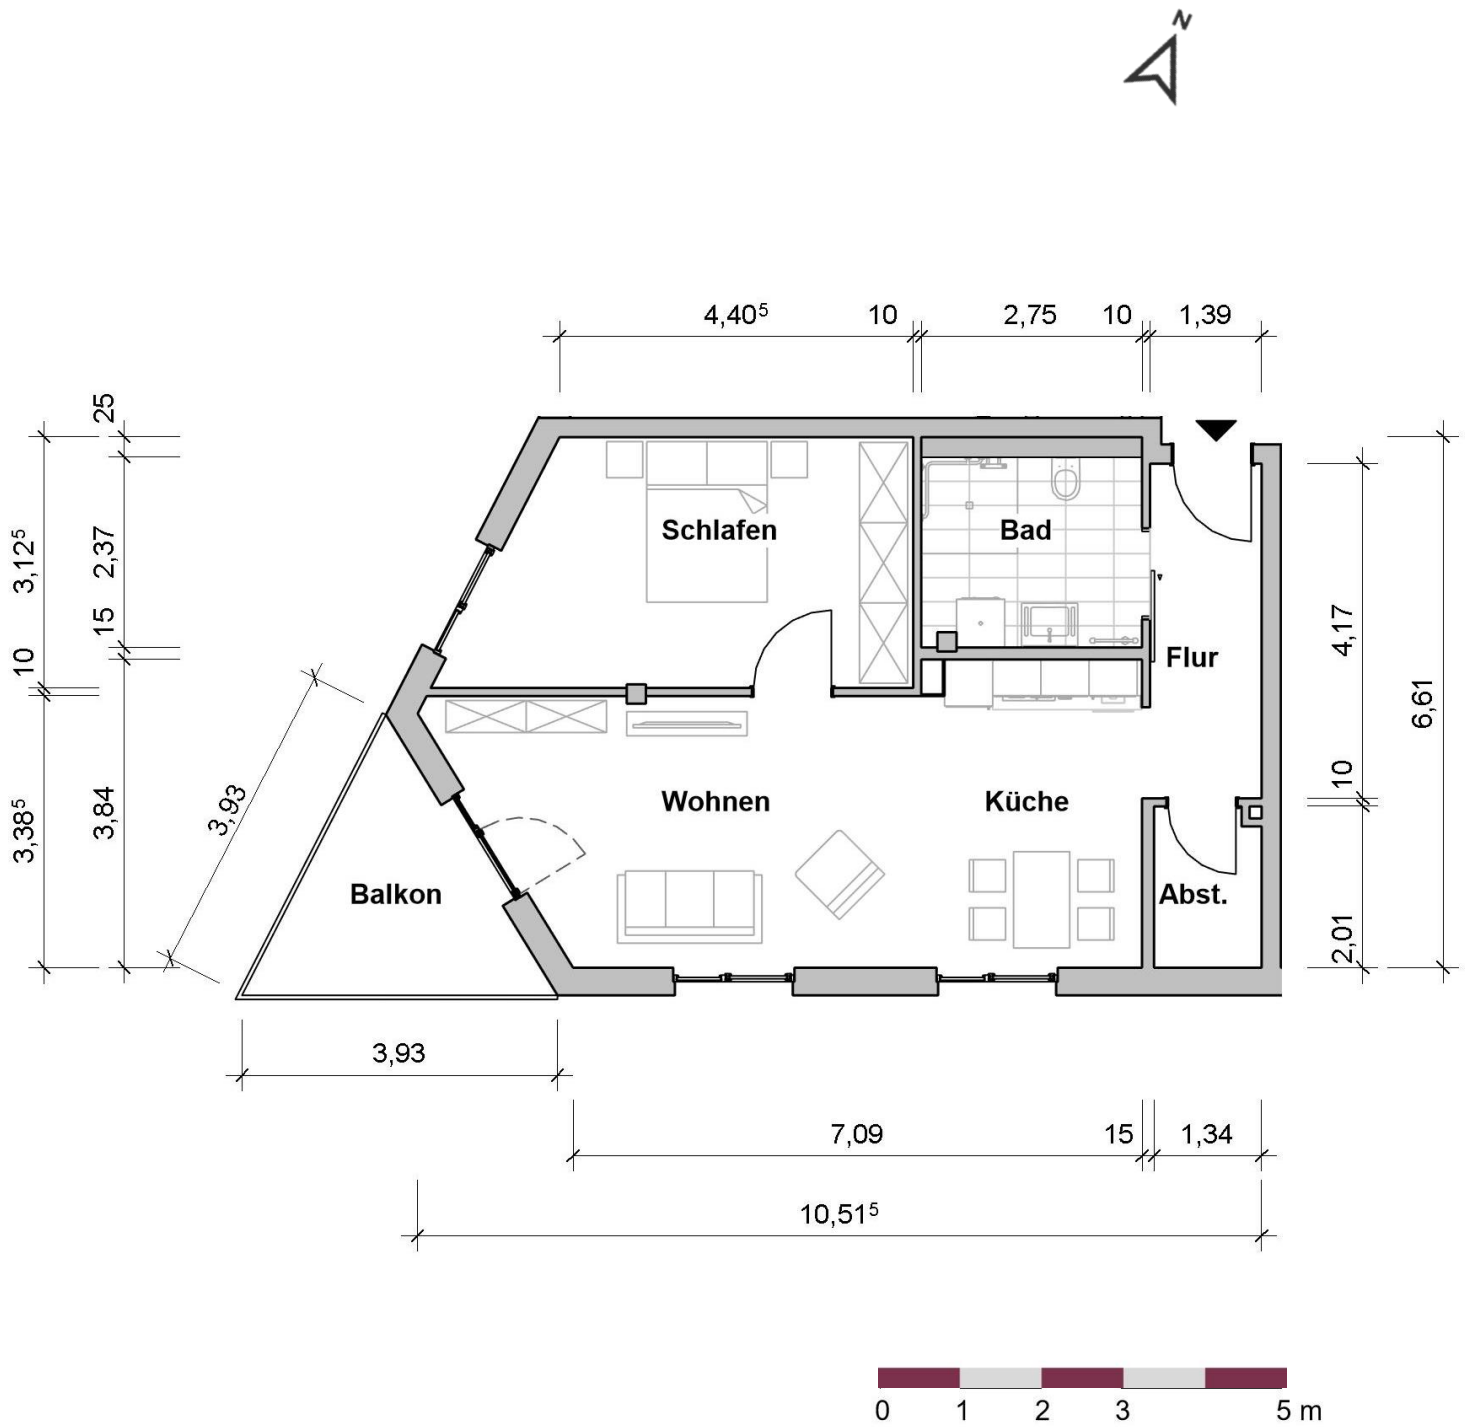

# 1.0G

RÄUME

WOHNFLÄCHE

# 63 m<sup>2</sup>

**Wohnung 01.01.20 – 63 m<sup>2</sup> Wohnfläche**  
*(Balkon zu 50% eingerechnet)*