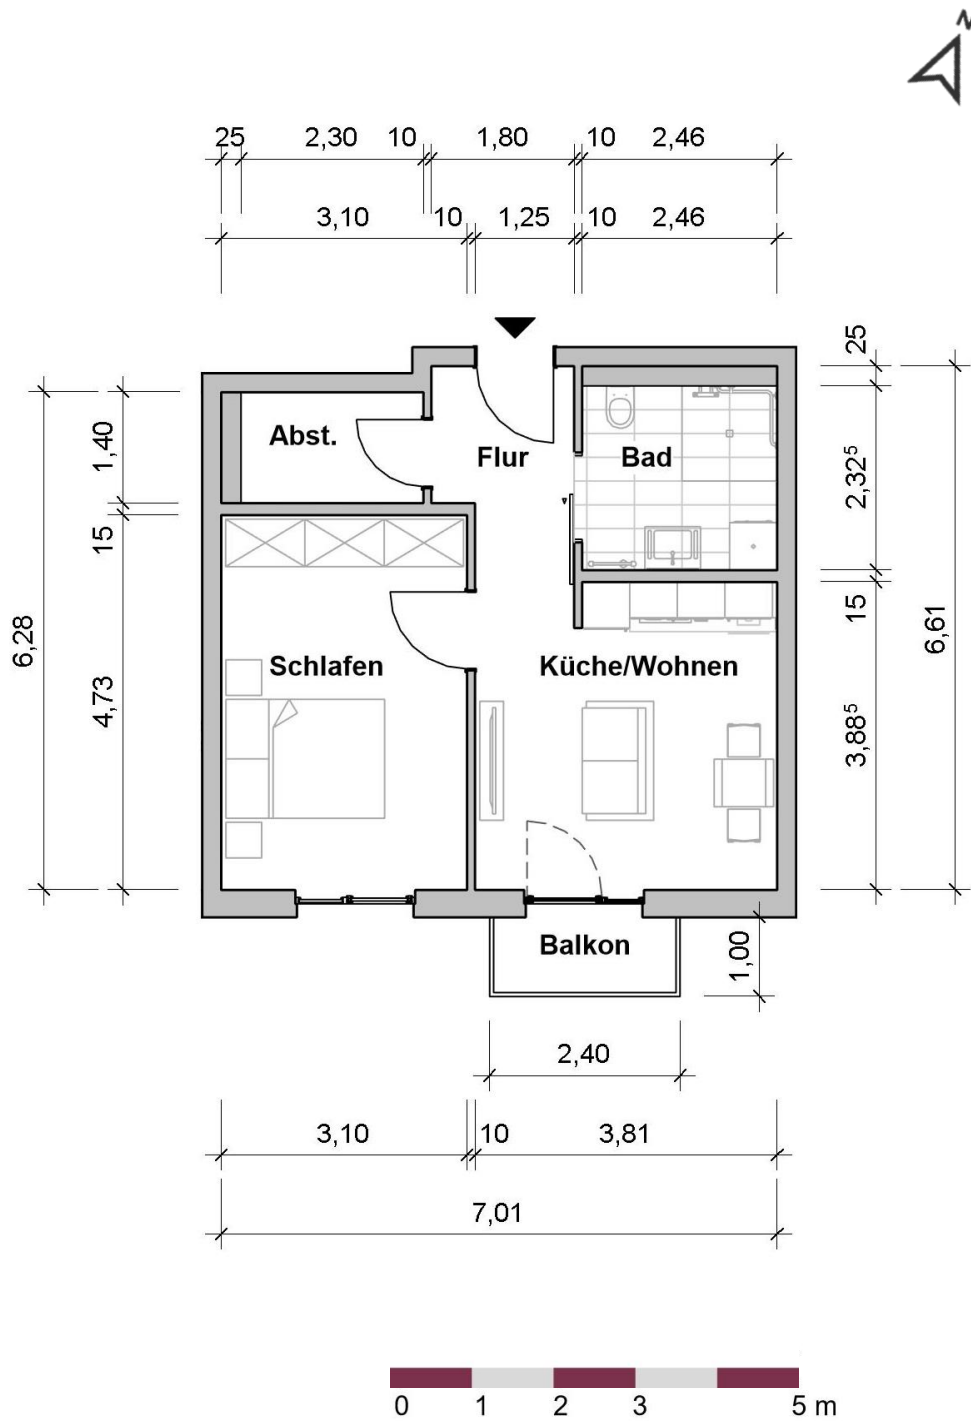

Wohnung 01.01.19

LAGE IM OBJEKT

1.0G

RÄUME

2

PERSONEN

KONTAKT

Pre-Opening Team
ProCurand Residenz Nordend

Poratzstraße 48
16225 Eberswalde

Telefon
0170 / 3429787

E-Mail
Residenz-Nordend@procurand.de

www.procurand.de

WOHNFLÄCHE

44 m²

Wohnung 01.01.19 – 44 m² Wohnfläche
(Balkon zu 50% eingerechnet)