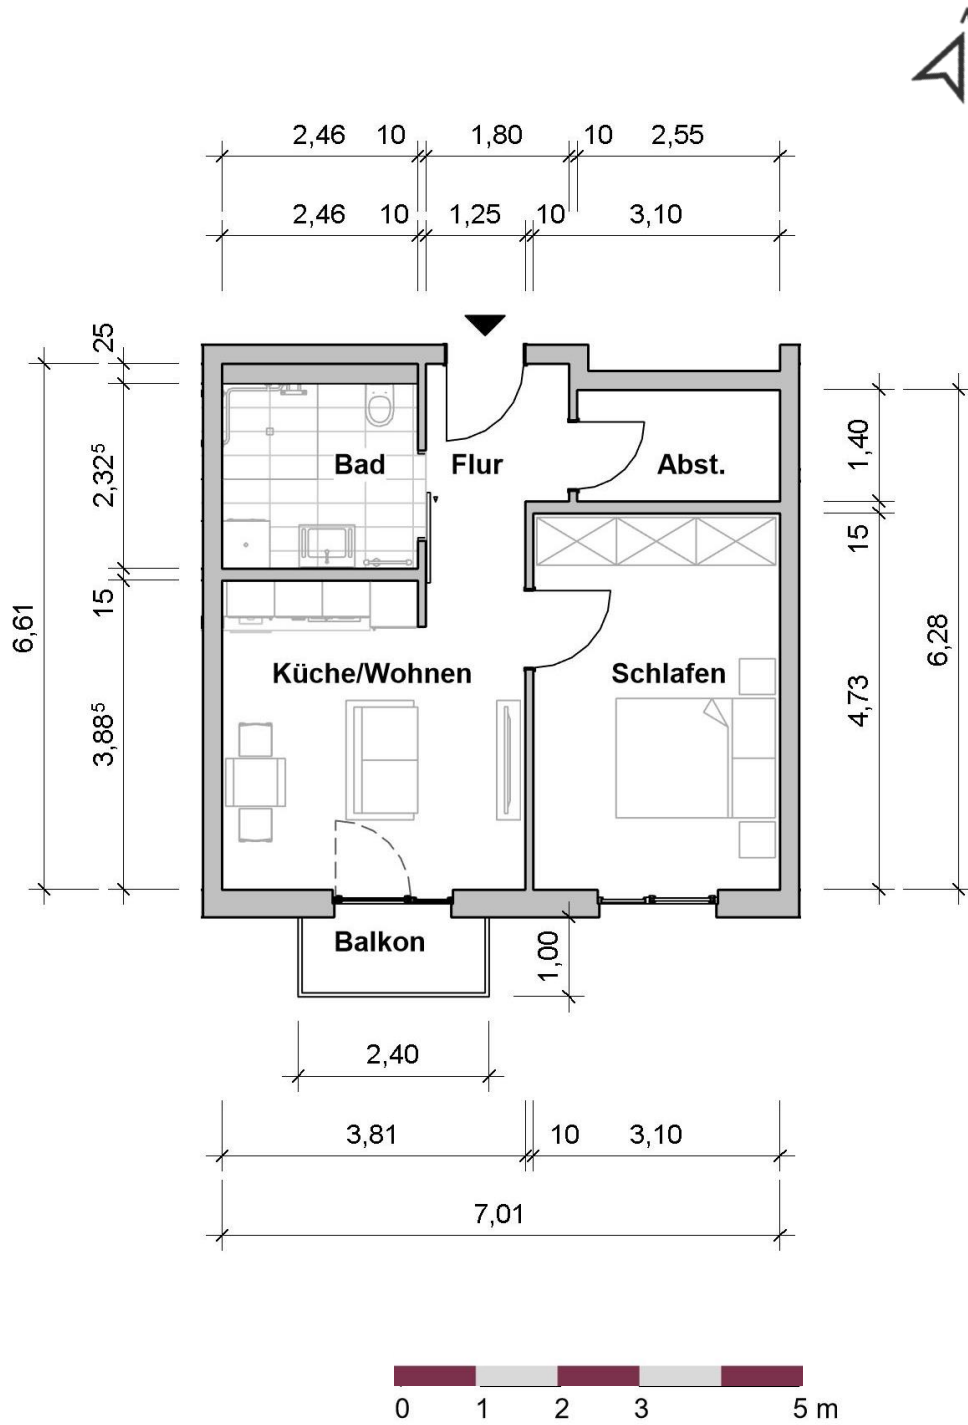

Wohnung 01.01.18

LAGE IM OBJEKT

1.0G

RÄUME

2

PERSONEN

KONTAKT

Pre-Opening Team
ProCurand Residenz Nordend

Poratzstraße 48
16225 Eberswalde

Telefon
0170 / 3429787

E-Mail
Residenz-Nordend@procurand.de

www.procurand.de

WOHNFLÄCHE

44 m²

Wohnung 01.01.18 – 44 m² Wohnfläche
(Balkon zu 50% eingerechnet)