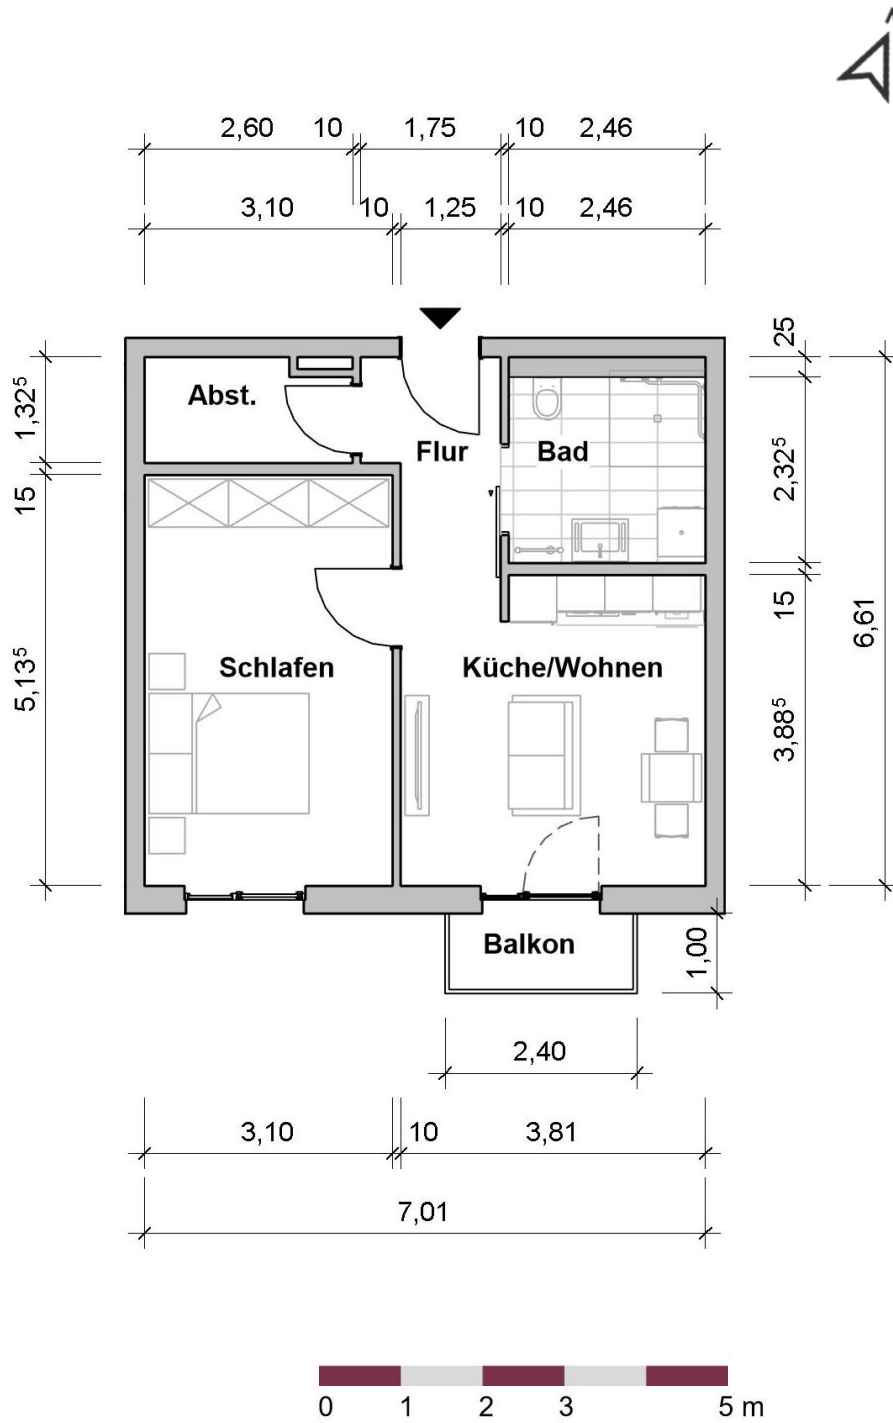

Wohnung 01.01.17

LAGE IM OBJEKT

1.0G

RÄUME

2

PERSONEN

KONTAKT

Pre-Opening Team
ProCurand Residenz Nordend

Poratzstraße 48
16225 Eberswalde

Telefon
0170 / 3429787

E-Mail
Residenz-Nordend@procurand.de

www.procurand.de

WOHNFLÄCHE

45 m²

Wohnung 01.01.17 – 45 m² Wohnfläche
(Balkon zu 50% eingerechnet)