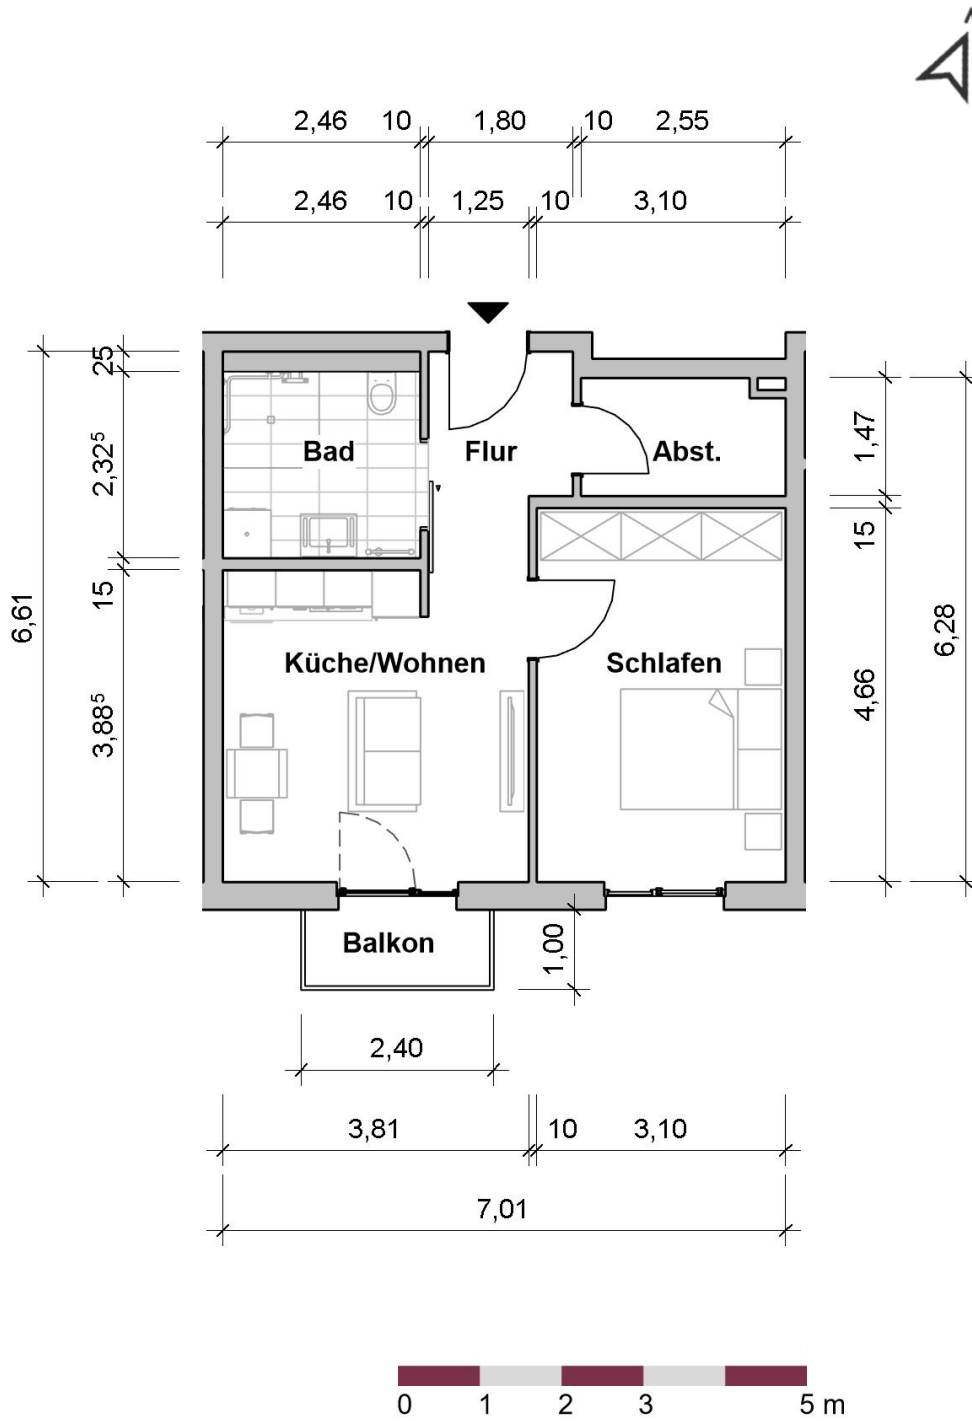

Wohnung 01.01.16

LAGE IM OBJEKT

1.0G

RÄUME

2

PERSONEN

KONTAKT

Pre-Opening Team
ProCurand Residenz Nordend

Poratzstraße 48
16225 Eberswalde

Telefon
0170 / 3429787

E-Mail
Residenz-Nordend@procurand.de

www.procurand.de

WOHNFLÄCHE

44 m²

Wohnung 01.01.16 – 44 m² Wohnfläche
(Balkon zu 50% eingerechnet)