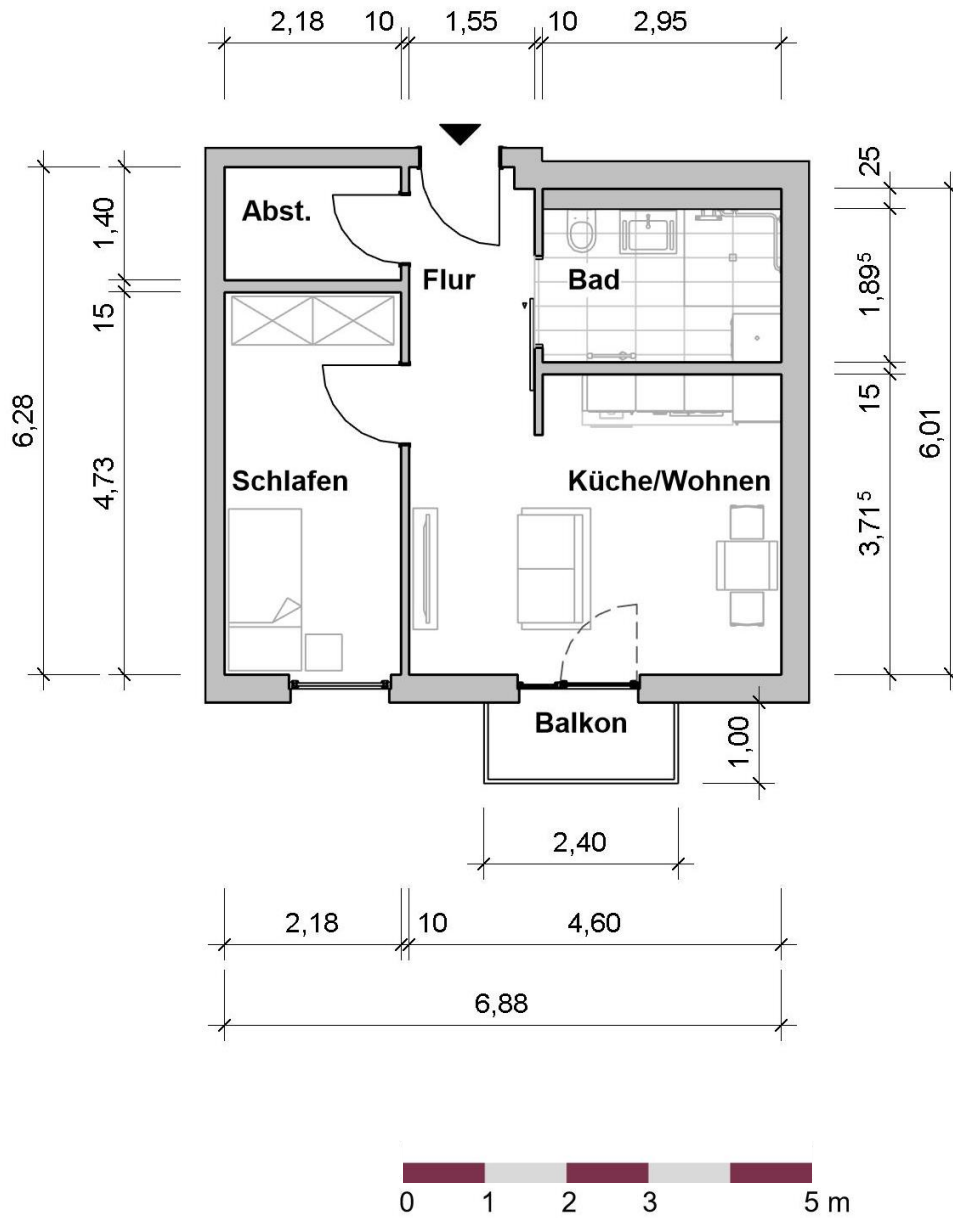

Wohnung 01.01.13

LAGE IM OBJEKT

1.0G

RÄUME

2

PERSONEN

KONTAKT

Pre-Opening Team
ProCurand Residenz Nordend

Poratzstraße 48
16225 Eberswalde

Telefon
0170 / 3429787

E-Mail
Residenz-Nordend@procurand.de

www.procurand.de

WOHNFLÄCHE

41 m²

Wohnung 01.01.13 – 41 m² Wohnfläche
(Balkon zu 50% eingerechnet)