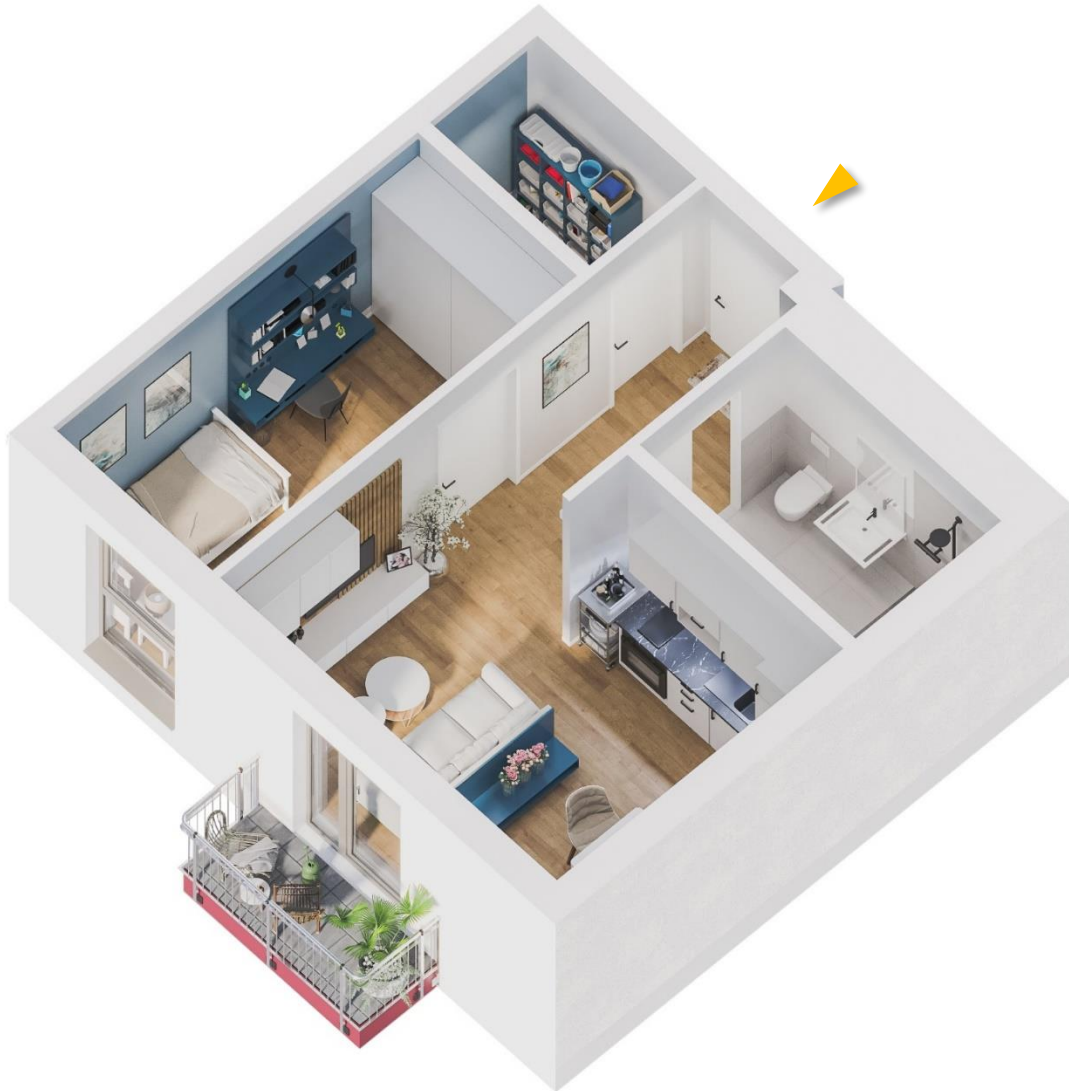

Wohnung 01.01.13

LAGE IM OBJEKT

1.0G

RÄUME

2

PERSONEN

KONTAKT

Pre-Opening Team
ProCurand Residenz Nordend